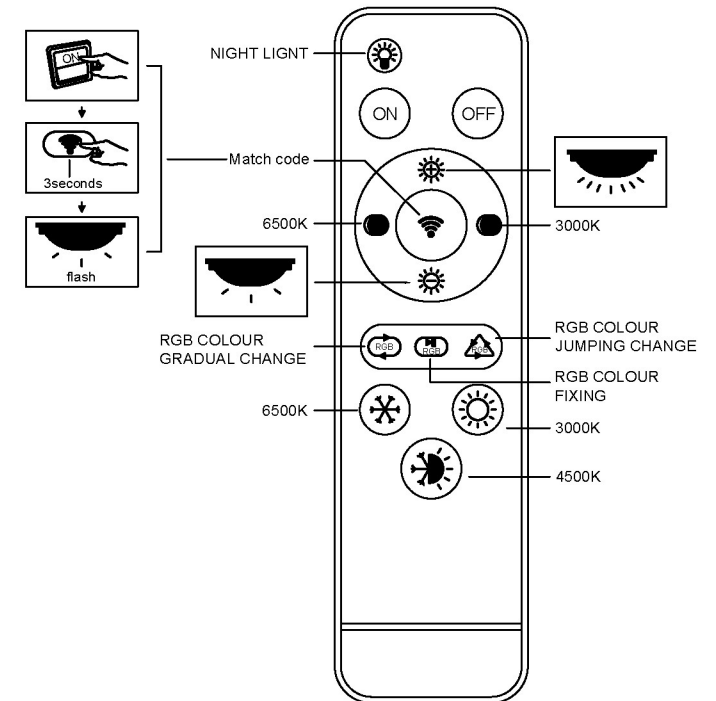

# GLOBO

LIGHTING

## 48363-24RGB

Battery: 2 x AAA 1.5V

incl.

GLOBO Handels GmbH  
 Gewerbestr. 3  
 A-9184 Sankt Peter  
 www.globo-lighting.com