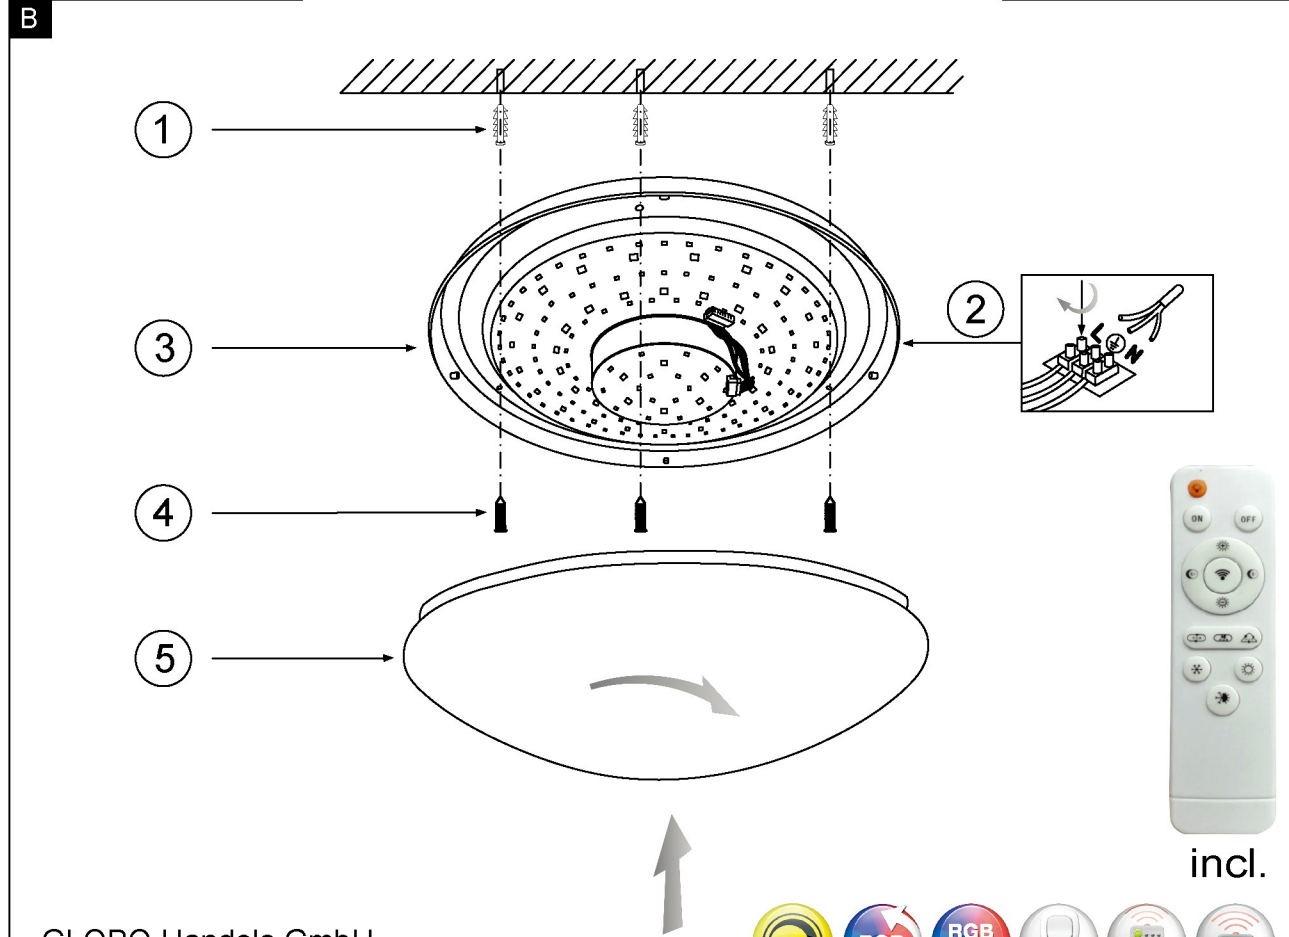

# GLOBO

LIGHTING

## 48363-24RGB

Battery: 2 x AAA 1.5V

incl.

GLOBO Handels GmbH  
 Gewerbestr. 3  
 A-9184 Sankt Peter  
 www.globo-lighting.com