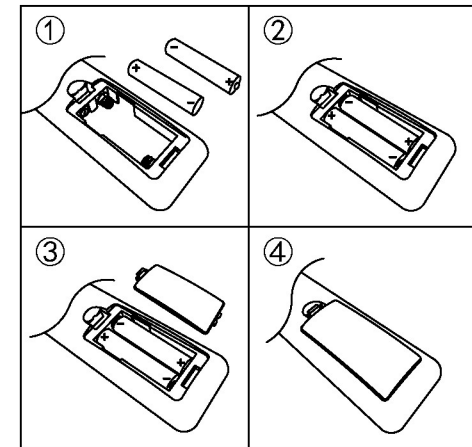

## 48363-24RGB

Battery: 2 x AAA 1.5V

incl.

GLOBO Handels GmbH  
 Gewerbestr. 3  
 A-9184 Sankt Peter  
 www.globo-lighting.com